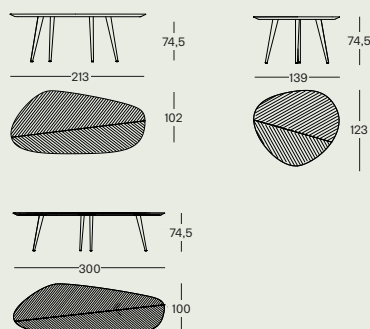

# Tweed

2317

design  
García Cumini, 2017

**Tavoli.** Piano in legno placcato in rovere, verniciato colore naturale, con sottopiano verniciato colore grigio, o in noce Canaletto, verniciato colore naturale, con sottopiano verniciato colore nero. Gambe in abbinamento rispettivamente in legno massello di rovere, o di noce Canaletto, verniciato colore naturale.

**Tables.** Plateau en bois plaqué dans la finition rovere, verni couleur naturel, avec un sous-

plateau verni gris, ou plaqué en noyer Canaletto verni couleur naturel avec un sous-plateau verni noir. Pieds en combinaison respectivement en bois massif de rovere, ou en noyer Canaletto, verni couleur naturel.